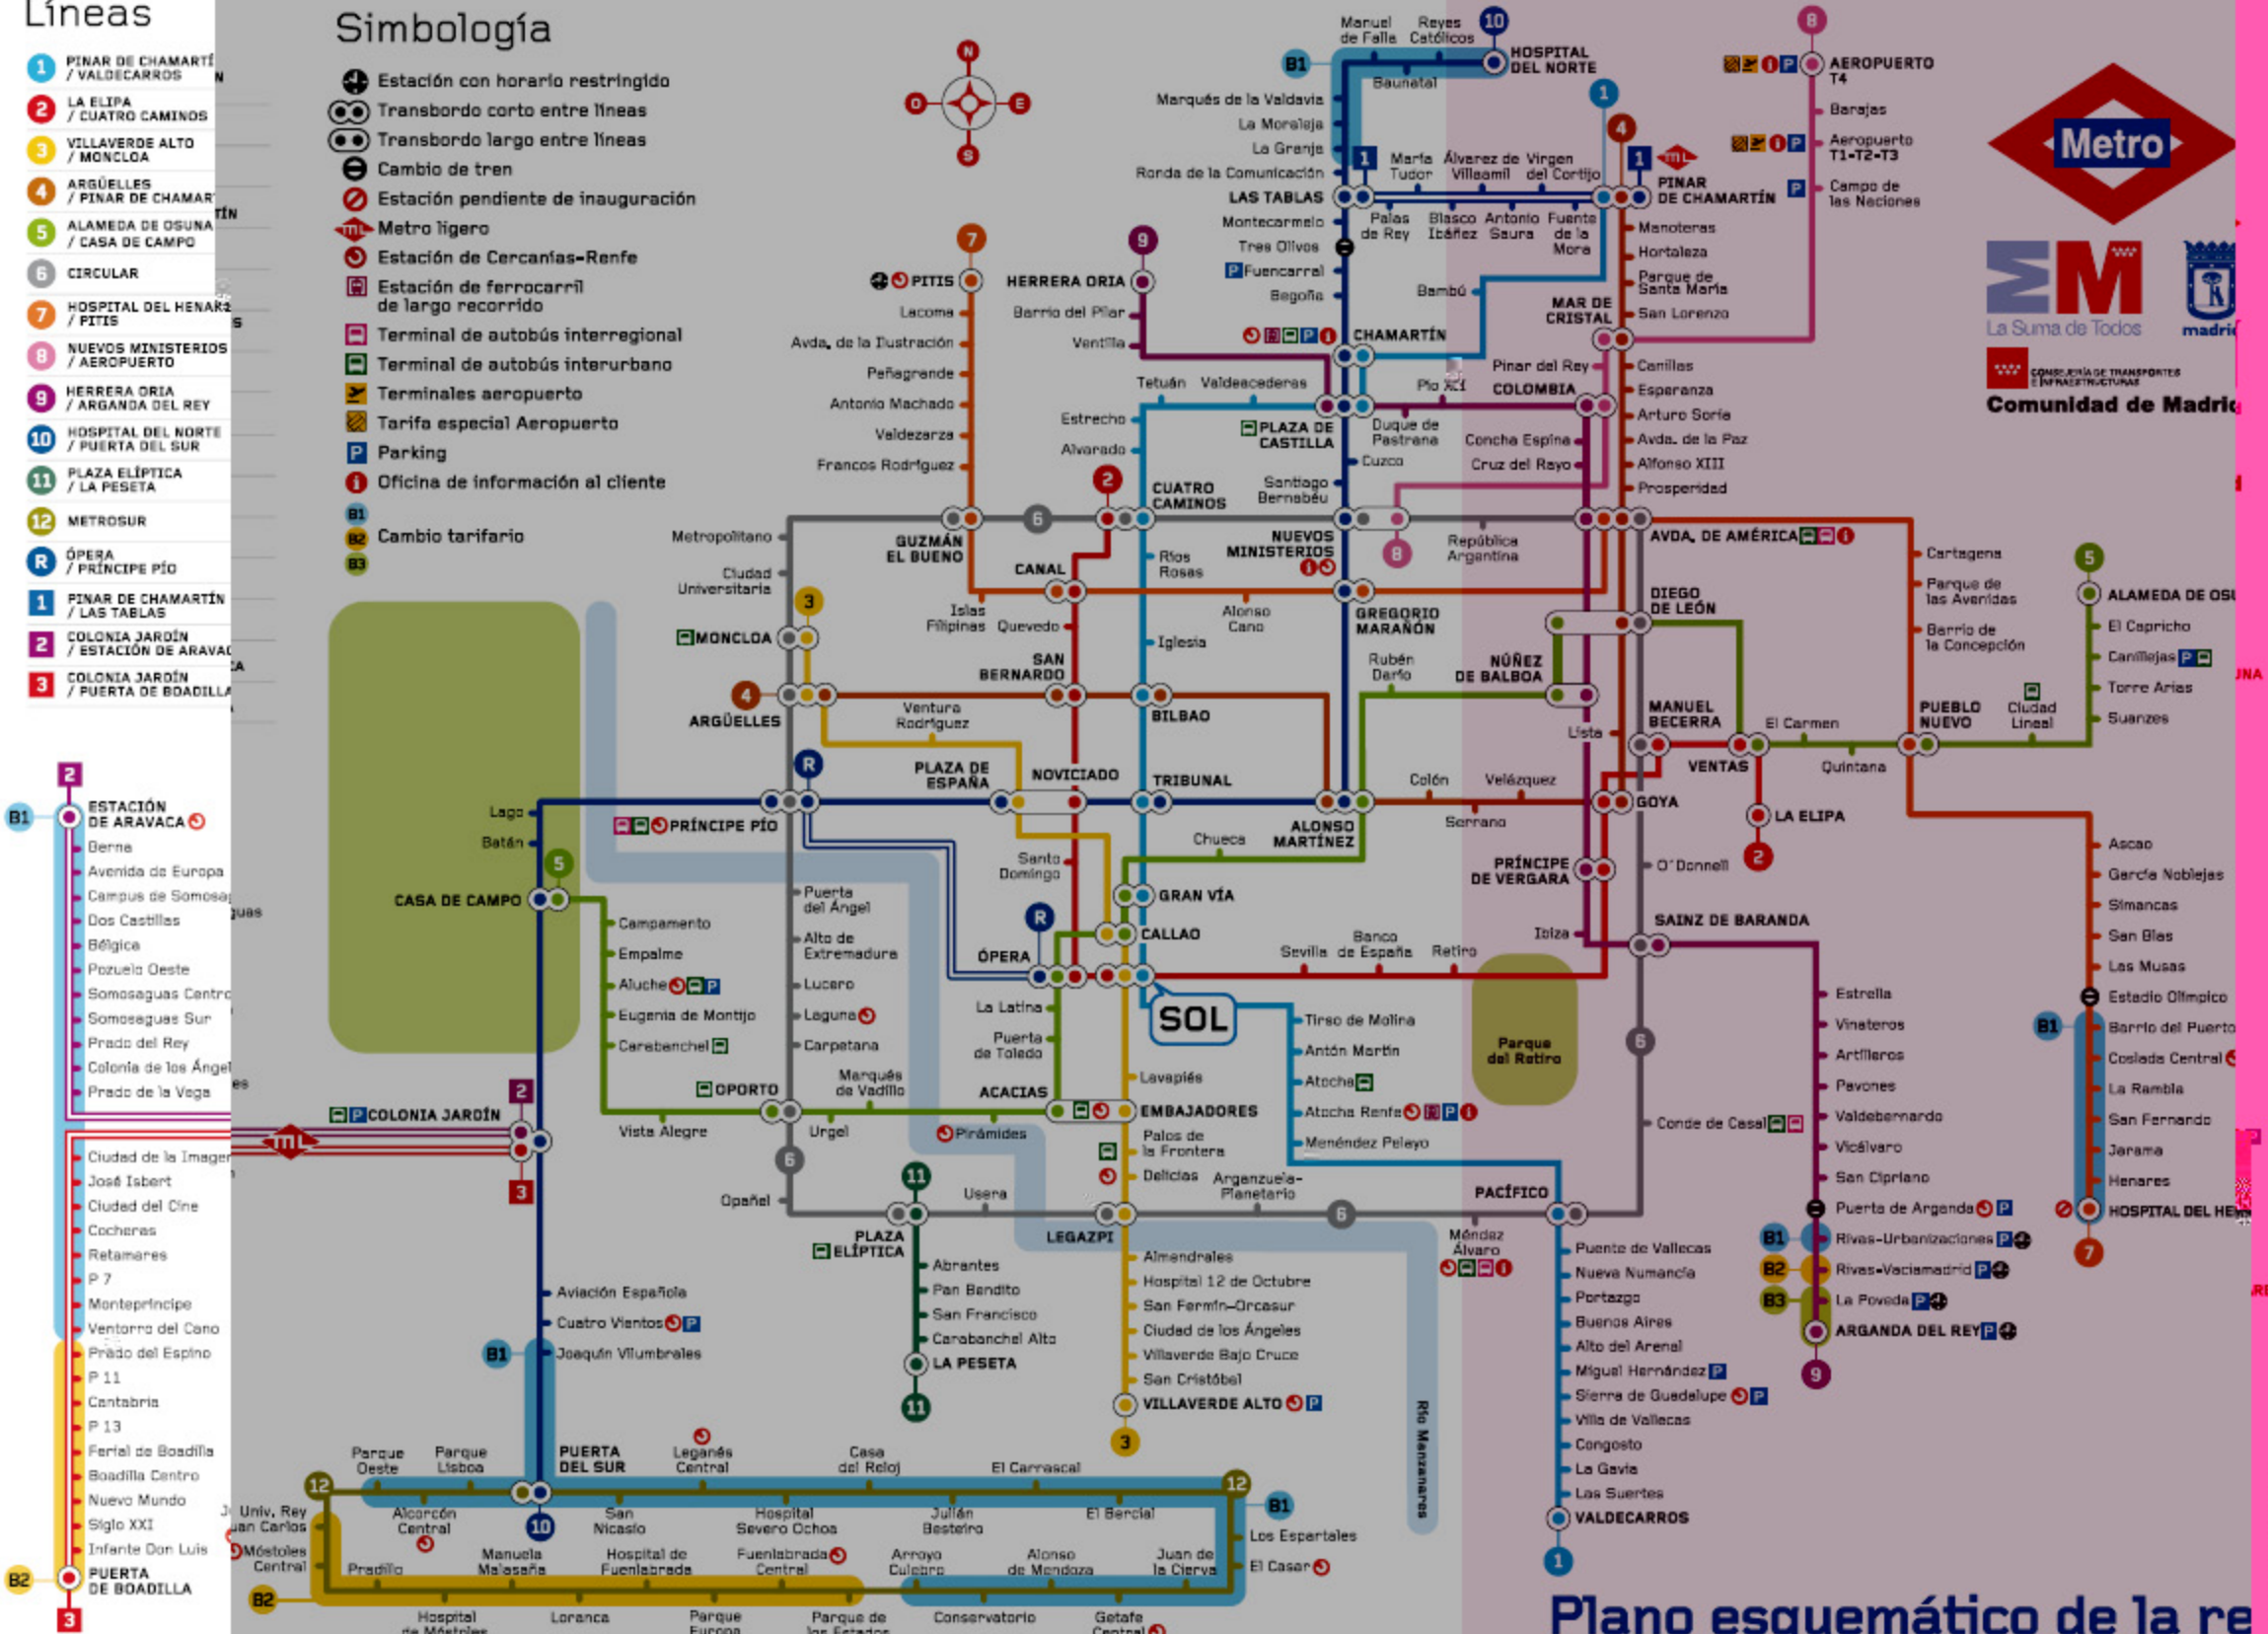

# Líneas

- 1 PINAR DE CHAMARTÍN / VALDECARROS
- 2 LA ELIPA / CUATRO CAMINOS
- 3 VILLAVERDE ALTO / MONCLOA
- 4 ARGÜELLES / PINAR DE CHAMARTÍN
- 5 ALAMEDA DE OSUNA / CASA DE CAMPO
- 6 CIRCULAR
- 7 HOSPITAL DEL HENAR / FITIS
- 8 NUEVOS MINISTERIOS / AEROPUERTO
- 9 HERRERA ORIA / ARGANDA DEL REY
- 10 HOSPITAL DEL NORTE / PUERTA DEL SUR
- 11 PLAZA ELÍPTICA / LA PESETA
- 12 METROSUR
- R ÓPERA / PRÍNCIPE PÍO
- 1 PINAR DE CHAMARTÍN / LAS TABLAS
- 2 COLONIA JARDÍN / ESTACIÓN DE ARAVACA
- 3 COLONIA JARDÍN / PUERTA DE BOADILLA

# Simbología

- Estación con horario restringido
- Transbordo corto entre líneas
- Transbordo largo entre líneas
- Cambio de tren
- Estación pendiente de inauguración
- Metro ligero
- Estación de Cercanías-Renfe
- Estación de ferrocarril de largo recorrido
- Terminal de autobús interregional
- Terminal de autobús interurbano
- Terminales aeropuerto
- Tarifa especial Aeropuerto
- Parking
- Oficina de información al cliente
- B1 Cambio tarifario
- B2
- B3

Plano esquemático de la red